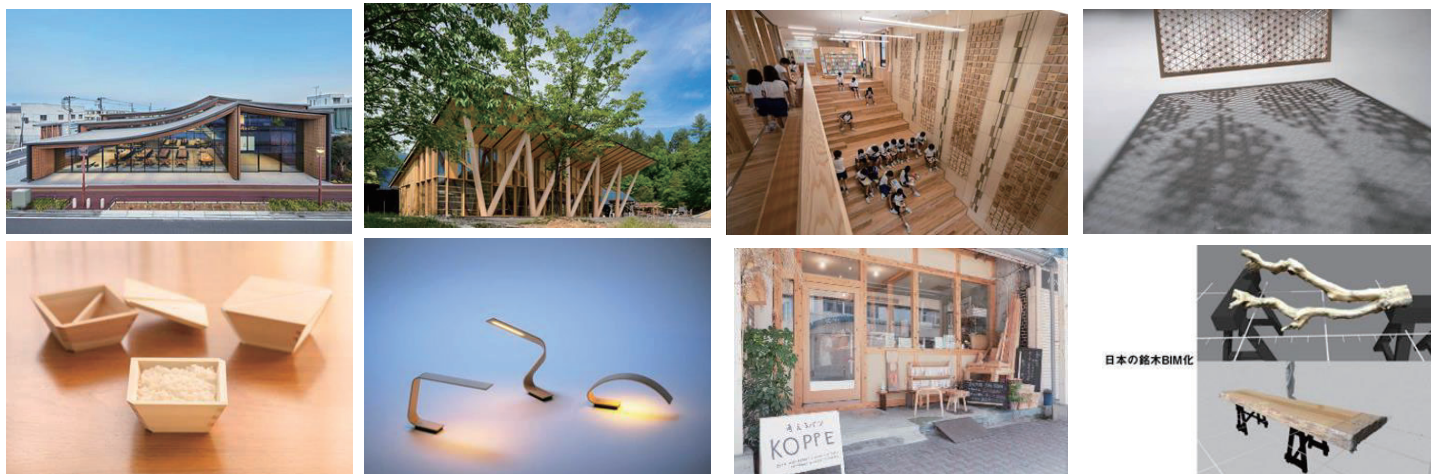

木で暮らしと社会を豊かにするモノ・コトを表彰

『ウッドデザイン賞2021』受賞作品が決定！

～第7回となる今年度は、幅広い分野から191点が受賞～

JAPAN WOOD DESIGN
AWARD 2021

2021 - 10
PRESS RELEASE

ウッドデザイン賞運営事務局

10月14日（木）

10月14日（木）、「ウッドデザイン賞2021」の受賞作品191点が選出されました。ウッドデザイン賞は、木で暮らしと社会を豊かにするモノ・コトを表彰し、国内外に発信するための顕彰制度です。受賞作品の一覧は「別添1、2資料」をご参照ください。

第7回となる今回は6月21日から7月30日まで作品を募集し、応募総数433点が集まりました。本日発表された作品は、書類による第一次審査、審査委員会（委員長：赤池学）による第二次審査を経たものとなります。審査委員は、建築家の隈研吾氏、プロダクトデザイナーの益田文和氏、コミュニティデザイナーの山崎亮氏ほか、各分野の第一線で活躍中の方々によって構成されています。7年目を迎え、今回も幅広い分野からの応募があり、多様なステークホルダーが協働したもの、木材の魅力を活かした空間や機能性と美を両立した木製品など、多くの優れた作品が受賞しました。

今後は、ウッドデザイン賞を受賞した191点の中から最終審査を行い、最優秀賞（農林水産大臣賞）1点、優秀賞（林野庁長官賞）数点、奨励賞（審査委員長賞）数点を11月24日（水）に発表いたします。

受賞作品の一部：上段左から「ZOZO本社社屋」「morinos」「魚津市立星の杜小学校」「組子「麻の葉ちらし」シリーズ」
下段左から「木製の冷凍ご飯容器「COBITSU」」「TANZAKU Lamp」「モリまちスタンド in考えるバンKOPPE」
「日本の銘木BIM化 - オンラインでスマートフォンから閲覧し、3Dデータのダウンロードも可能。新しい購入のきっかけに-」

ウッドデザイン賞2021 総評（審査委員長 赤池学）

7回目となるウッドデザイン賞2021は新型コロナウイルス感染症の影響もあり応募が心配されたが、わずかながら昨年を上回る応募数となり、改めて御礼を申し上げたい。作品のクオリティもあがっており、建築・空間分野に象徴されるように、大手のみならず地域の企業の良質な取組が数多く見られた。特に木造・木質化施設を中心に、森林組合や木材店、飲食や移動までも含めた多様なステークホルダーが集う作品があり、地方創生に資する新たなウッドデザイン賞の台頭を感じさせた。一方で木製品は厳しめの結果になった。単に木で作ってみた、ではなく、例えばポストコロナの暮らし方、働き方の提案につながるようなデザインに期待したいところである。取組自体は素晴らしいが、製品や空間のクオリティをさらに上げていく必要があると思われる作品も多かった。多様な事業者、地域、デザイナー・設計、研究機関等の協働・協業による「戦略的な企みの実践」が、ウッドデザイン賞の価値をさらに向上させ、社会的意義のある木材利用の促進につながると考えている。

※リリース・広報に関するお問い合わせ先

審査員や受賞者への取材もコーディネートいたします。
ご希望の方は是非、下記問い合わせ先へご連絡ください。

ウッドデザイン賞運営事務局
(担当：ユニバーサルデザイン総合研究所 高橋、木俣)
E-mail : press2021@wooddesign.jp

※受賞作品に関するお問い合わせ先

ウッドデザイン賞応募受付担当
E-mail : info2021@wooddesign.jp
※電話でのお問い合わせは受け付けておりません